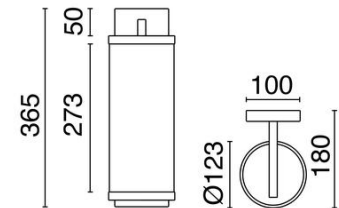

LANTERN

1079B-G05X1A-01-27

Aplicque LANTERN Medium E27 18W Blanco Cristal ópalo

EXO

DATOS GENERALES

Categoría	Superficie
Familia	Lantern
Acabado	[01] Blanco/[27] Cristal ópalo
Ubicación	Interior
Instalación	Pared
Material del cuerpo	Acero
Material del difusor	Metacrilato matizado
EAN	8433264569006

FUENTES DE LUZ

LED Bulb	
Potencia de la fuente de luz	18 W
Lámpara incluida	No

HACES DE LUZ

Haz	Difusa
-----	--------

DATOS TÉCNICOS

Dimensiones	Altura x Profundidad x Anchura (mm): 360 x 180 x 123
IP	IP20
Clase eléctrica	Clase I
Frecuencia	50/60 Hz
Voltaje de entrada	110-240V AC V